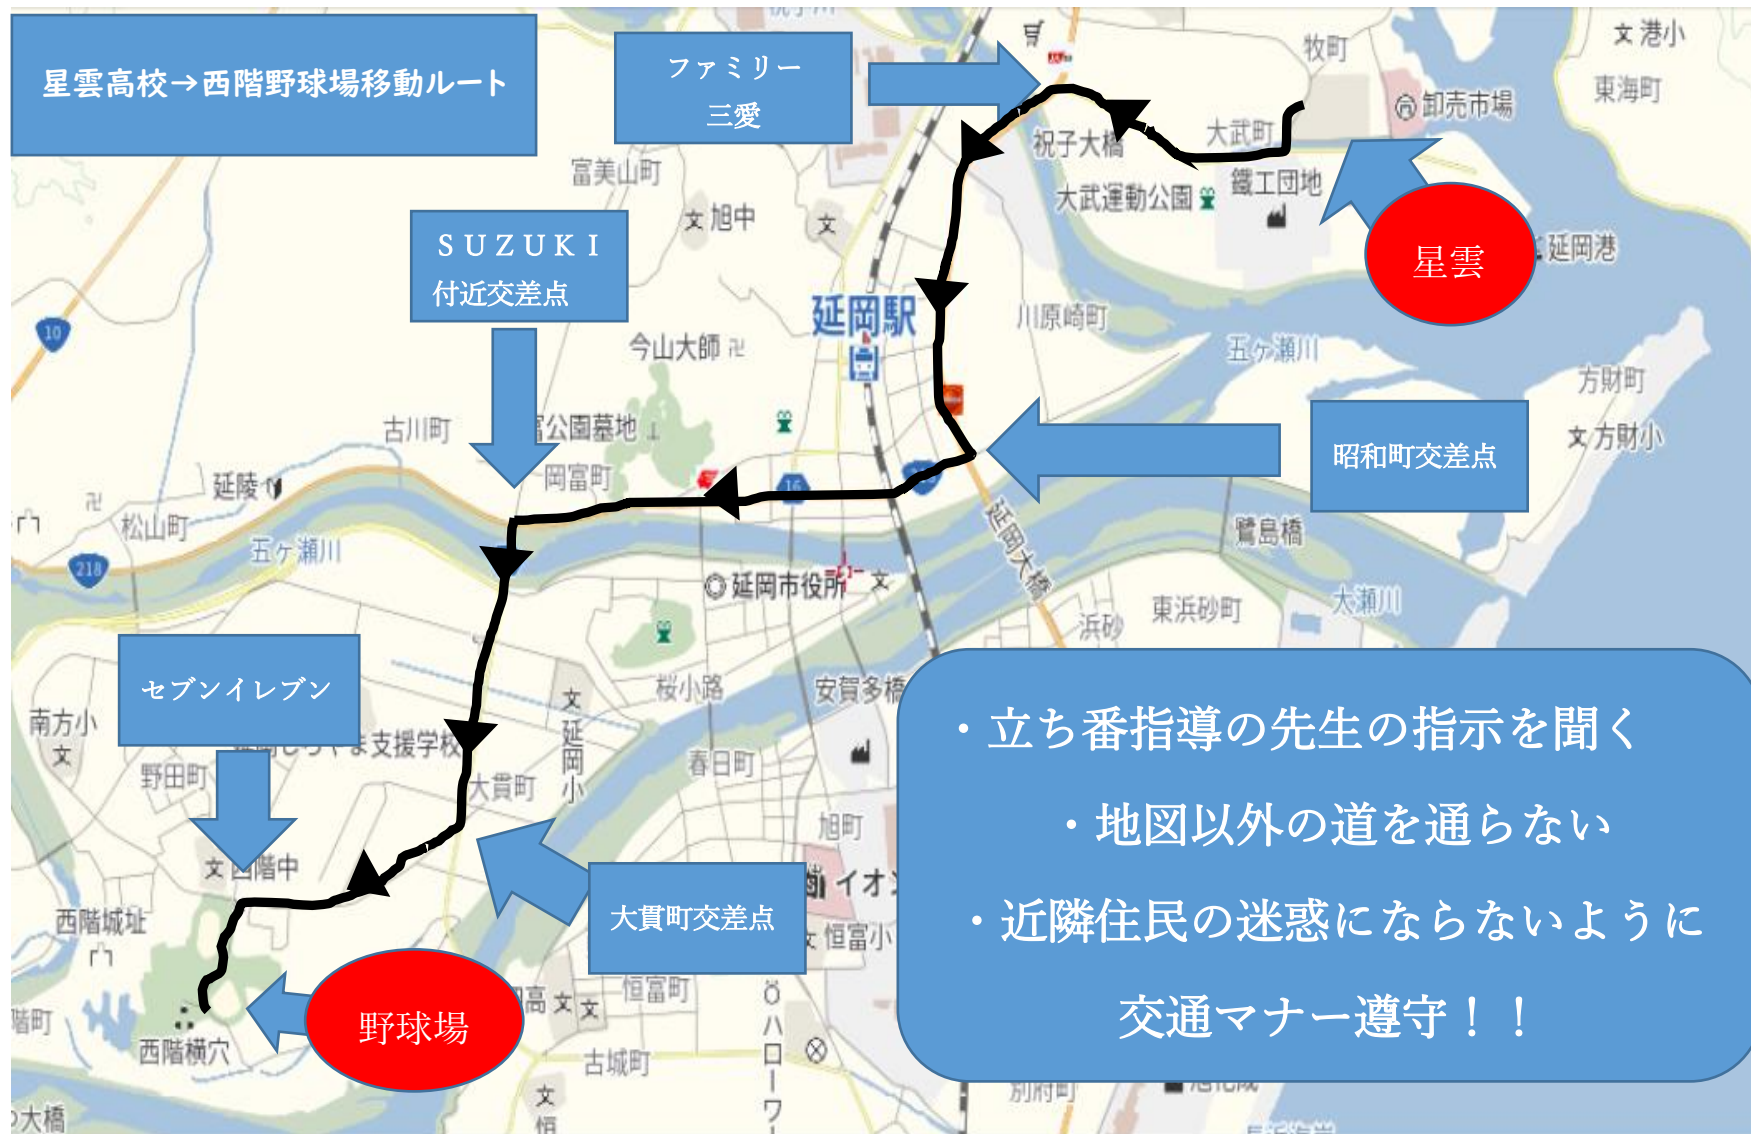

星雲高校→西階野球場移動ルート

- ・ 立ち番指導の先生の指示を聞く
- ・ 地図以外の道を通らない
- ・ 近隣住民の迷惑にならないように
交通マナー遵守！！